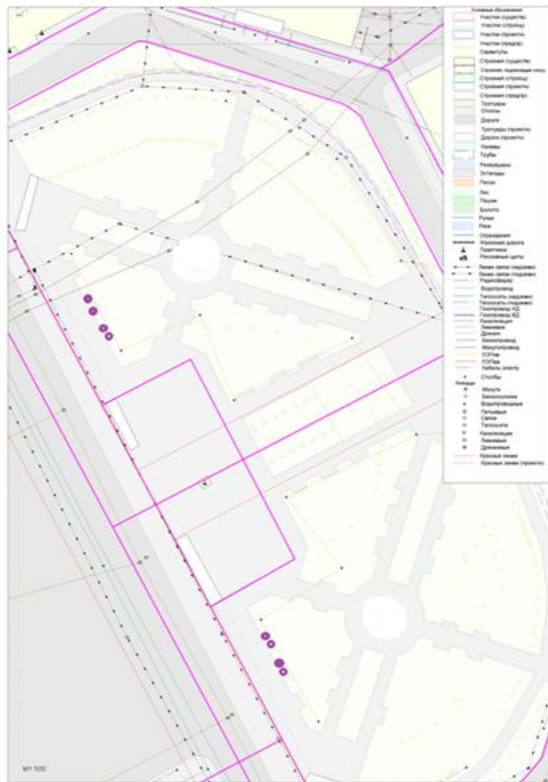

2. Установка малых архитектурных форм (цветочниц) в количестве 8 штук.

Цвет и фактура: Мадрид

• место установки цветочниц